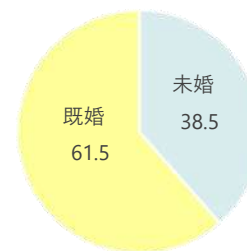

読者データ

単位：%

年齢

職業

配本

未既婚

『GLOW』編集長
井下香苗
(いたかなえ)

デジタルデータ

スペース	料金(円)	サイズ
表4	2,500,000	273×219
表2見開	3,500,000	297×470
特表2見開き	3,400,000	297×470
目次対向	1,800,000	297×235
目次後見開き	1,800,000	297×470
巻頭コラム対向	1,700,000	297×235
表3見開き	3,200,000	297×470
4色1P	1,600,000	297×235
はがき(1色)	1,500,000	-