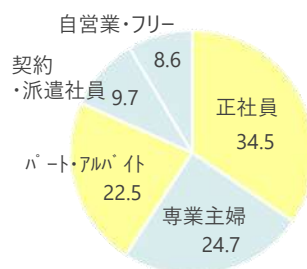

45才からのごきげんライフを応援します！

GLOW

発売日 毎月28日発売

創刊 2010年10月

販売部数

237,600部※

仕様

L判無線綴

※ABC公査(2021年1~6月)より

「ツヤっと輝く、大人女子力」というキャッチフレーズとともに2010年10月に創刊。自由で新しい40代女性像を提唱し「40代女子」「大人女子」ブームを生みました。創刊以来、ファッションでは脱コンサバの「大人カジュアル」、美容では加齢を否定しない「ポジティブ美容」と、新しい概念で40代女性を応援し市場を盛り上げています。

さらに2018年からは、朝日新聞社と共同で「Aging Gracefully（エイジンググレイスフリー）」プロジェクトをスタート。人生100年時代において40代、50代の女性が自分らしく年を重ねることを楽しめる社会を目指し、ファッション、美容、ライフスタイル等、特集やイベントで情報発信をしています。

読者データ

単位：%

年齢

職業

配本

未既婚

デジタルデータ

LINE GLOW MOOK
友だち 34.6万人

Instagram @glow_tkj
フォロー 1.9万人

Facebook @glow.tkj
フォロワー 1286人

YouTube
チャンネル登録者数 1390人

Twitter @GLOW_tkj
フォロワー 565人

* 2021年12月現在

料金表

(天地×左右mm)

スペース	料金(円)	サイズ
表4	2,500,000	273×219
表2見開	3,500,000	297×470
特表2見開き	3,400,000	297×470
目次対向	1,800,000	297×235
目次後見開き	1,800,000	297×470
巻頭コラム対向	1,700,000	297×235
表3見開き	3,200,000	297×470
4色1P	1,600,000	297×235
はがき(1色)	1,500,000	-