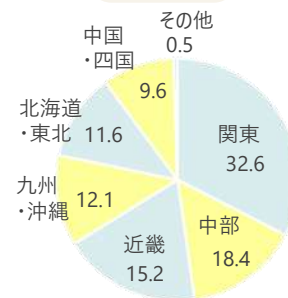

読者データ

単位：%

年齢

職業

配本

未既婚

『GLOW』編集長
井下香苗
(いたかなえ)

デジタルデータ