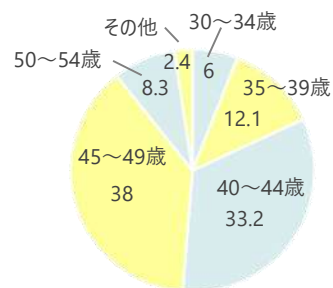

45才からのごきげんライフを応援します！

GLOW

発売日 毎月28日発売

創刊 2010年10月

販売部数

237,600部※

仕様

L判無線綴

※ABC公査(2021年1~6月)より

「ツヤっと輝く、大人女子力」というキャッチフレーズとともに2010年10月に創刊。自由で新しい40代女性像を提唱し「40代女子」「大人女子」ブームを生みました。創刊以来、ファッションでは脱コンサバの「大人カジュアル」、美容では加齢を否定しない「ポジティブ美容」と、新しい概念で40代女性を応援し市場を盛り上げています。

さらに2018年からは、朝日新聞社と共同で「Aging Gracefully（エイジンググレイスフリー）」プロジェクトをスタート。人生100年時代において40代、50代の女性が自分らしく年を重ねることを楽しめる社会を目指し、ファッション、美容、ライフスタイル等、特集やイベントで情報発信をしています。

読者データ

単位：%

年齢

職業

配本

未既婚

デジタルデータ

LINE GLOW MOOK
友だち 34.6万人

Instagram @glow_tkj
フォロー 1.9万人

Facebook @glow.tkj
フォロワー 1286人

YouTube
チャンネル登録者数 1390人

Twitter @GLOW_tkj
フォロワー 565人

* 2021年12月現在

料金表

(天地×左右mm)

スペース	料金(円)	サイズ
表4	2,500,000	273×219
表2見開	3,500,000	297×470
特表2見開き	3,400,000	297×470
目次対向	1,800,000	297×235
目次後見開き	1,800,000	297×470
巻頭コラム対向	1,700,000	297×235
表3見開き	3,200,000	297×470
4色1P	1,600,000	297×235
はがき(1色)	1,500,000	-