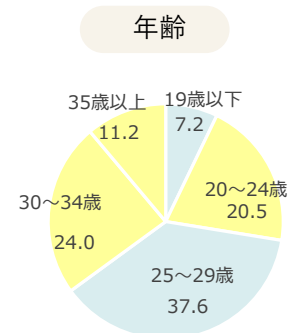

読者データ

単位：%

『SPRiNG』編集長
丸山摩紗 (まるやま まさ)

デジタルデータ

spring_tkj

フォロワー

2.4万人

spring_twjp

フォロワー

5.8万人

SPRiNG公式チャンネル

チャンネル登録者数

15.8万人

※YouTubeの媒体資料は別途用意あり
※2024年1月現在

料金表

(天地×左右mm)

スペース	料金(円)	サイズ
表4	2,500,000	273 × 219
表2見開き	3,200,000	297 × 470
コラム対向	1,600,000	297 × 235
4色1P	1,500,000	297 × 235
タイアップ制作費/1p	375,000