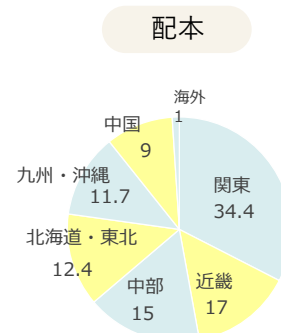

読者データ

単位：%

『SPRiNG』編集長
丸山摩紗 (まるやま まさ)

デジタルデータ

spring_tkj

フォロワー

2.4万人

spring_twjp

フォロワー

5.8万人

SPRiNG公式チャンネル

チャンネル登録者数

15.8万人

※YouTubeの媒体資料は別途用意あり
※2024年1月現在

料金表

(天地×左右mm)

スペース	料金(円)	サイズ
表4	2,500,000	273 × 219
表2見開き	3,200,000	297 × 470
コラム対向	1,600,000	297 × 235
4色1P	1,500,000	297 × 235
タイアップ制作費/1p	375,000