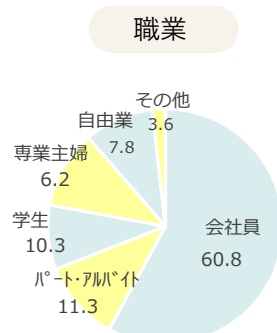

30歳になったら、ちょっといいもの。

SPRiNG

★ 発売日 毎月23日発売

★ 創刊 1996年2月

★ 販売部数 27,147部※

★ 仕様 L判無線綴

※ABC公査(2023年1~6月)より

SPRiNGは誌面 & YouTubeのハイブリッドマガジンです。雑誌コンテンツとYouTube動画をかけあわせた施策が人気。読者はおしゃれ偏差値の高いアラサーのハンサム女子たちがコアターゲット。ファッションやトレンド、カルチャー全般に興味がある感度の高い読者です。『SPRiNG』が理想とする「ハンサム女子」とは、男性に媚びないけれど女っぽさがある、そして自分の好きなことに自信を持って頑張る、まさに“今っぽ”な女子たちのこと。ファッション、ビューティ、働き方、インテリアやカルチャー、フェムテックなどのお悩みまで、30歳前後の女性のバランス感覚を養うバイブルとして幅広い情報を届けています。

読者データ

単位：%

『SPRiNG』編集長
丸山摩紗 (まるやま まさ)

デジタルデータ

spring_tkj

フォロワー

2.4万人

spring_twjp

フォロワー

5.8万人

SPRiNG公式チャンネル

チャンネル登録者数

15.8万人

※YouTubeの媒体資料は別途用意あり
※2024年1月現在

料金表

(天地×左右mm)